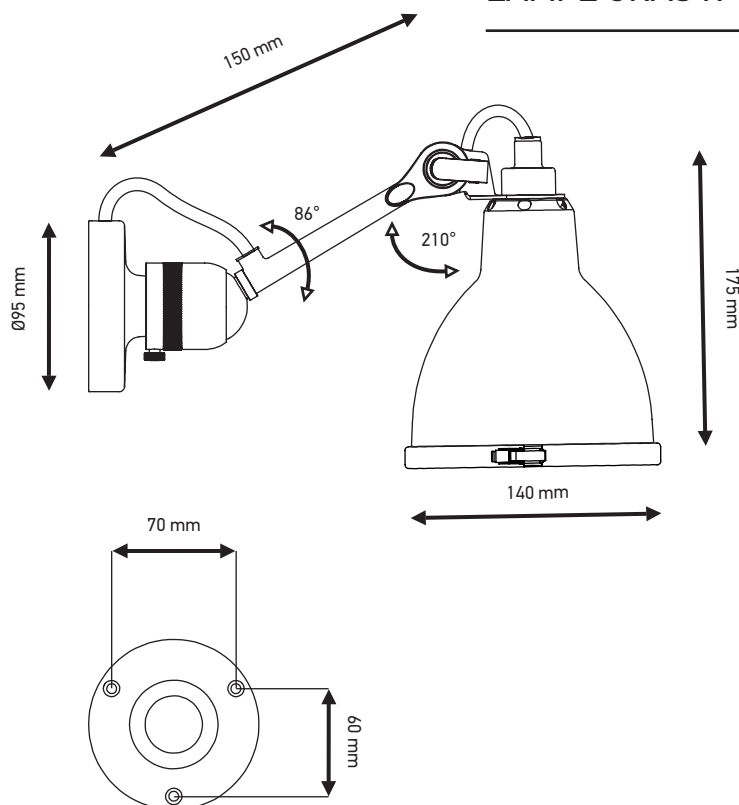

TECHNICAL SHEET / FICHE TECHNIQUE

LAMPE GRAS N°304 OUTDOOR