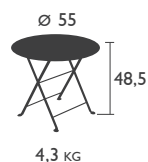

TOM POUCE

SITZMÖBEL in Standardhöhe Kind

5114 - STUHL

Stahlrahmen

Gewölbte Latten aus Stahl

Sicherheit bei Verwendung durch Kinder von 3 bis 6 Jahren
(gemäß europäischen Normen)

TISCH in Kinder-Standardhöhe

0242 - NIEDRIGER TISCH

Stahlrahmen

Tischplatte aus Stahlblech

Sicherheit bei Verwendung durch Kinder von 3 bis 6 Jahren
(gemäß europäischen Normen)

PIKTOGRAMME

EXTRA	 Extra Hochschutzbehandlung	SCHUTZ	 UV beständig	GARANTIE	 Garantie 1 Jahr	MARKT	 Fachleute Händler
	 Hochschutzbehandlung		 Stoff Wasseraabweisend		 Garantie 3 Jahre		 Spezialisierte Großmärkte
DETAILANGABEN	 Demontierbar	 Klappbar	 Einstellbar	 Zum Ausziehen	 Anzahl Gäste		
	 Abklappbar	 Stapelbar	 Maschinenwaschbar bei 40°C	 Abnehmbar			