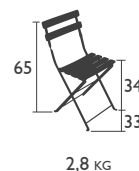

TOM POUCE

SITZMÖBEL in Standardhöhe Kind

5114 - STUHL

Stahlrahmen

Gewölbte Latten aus Stahl

Sicherheit bei Verwendung durch Kinder von 3 bis 6 Jahren
(gemäß europäischen Normen)

TISCH in Kinder-Standardhöhe

0242 - NIEDRIGER TISCH

Stahlrahmen

Tischplatte aus Stahlblech

Sicherheit bei Verwendung durch Kinder von 3 bis 6 Jahren
(gemäß europäischen Normen)

PIKTOGRAMME

EXTRA	 Extra Hochschutzbehandlung	SCHUTZ	 UV beständig	GARANTIE	 Garantie 1 Jahr	MARKT	 Fachleute Händler
	 Hochschutzbehandlung		 Stoff Wasseraabweisend		 Garantie 3 Jahre		 Spezialisierte Großmärkte
DETAILANGABEN	 Demontierbar	 Klappbar	 Einstellbar	 Zum Ausziehen	 Anzahl Gäste		
	 Abklappbar	 Stapelbar	 Maschinenwaschbar bei 40°C	 Abnehmbar			