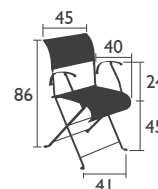

DUNE

DESIGN PASCAL MOURGUE

SITZMÖBEL in Standardhöhe

I301 - STUHL

Stahlrahmen
Sitzfläche und Rückenlehne aus unzerreißbarem
Technischem Outdoorgewebe
Erhältlich in 20 TOG-Farben (*Details S. 1b*)

4,6 KG

I402 - BRIDGE

Stahlrahmen
Sitzfläche und Rückenlehne aus unzerreißbarem
Technischem Outdoorgewebe
Erhältlich in 20 TOG-Farben (*Details S. 1b*)

6 KG

SONNENLIEGE

I308 - SONNENLIEGE

Stahlrahmen
Liegefläche und Rückenlehne aus unzerreißbarem
Technischem Outdoorgewebe
Verstellbare Rückenlehne mit 4 Positionen.
2 Räder Ø 20 cm
Erhältlich in 20 TOG-Farben (*Details S. 1b*)

19,2 KG

Zubehör: Kopfstütze Basics S. 122

PIKTOGRAMME

EXTRA		Extra Hochschutzbehandlung	SCHUTZ		UV beständig	GARANTIE		Garantie 1 Jahr	MARKT		Fachleute Händler
		Hochschutzbehandlung			Stoff Wasserabweisend			Garantie 3 Jahre			Spezialisierte Großmärkte
DETAILANGABEN		Demontierbar		Klappbar		Einstellbar		Zum Ausziehen		Anzahl Gäste	
		Abklappbar		Stapelbar		Maschinenwaschbar bei 40°C		Abnehmbar			