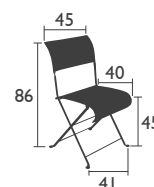

DUNE

DESIGN PASCAL MOURGUE

SITZMÖBEL in Standardhöhe

I301 - STUHL

Stahlrahmen
Sitzfläche und Rückenlehne aus unzerreißbarem
Technischem Outdoorgewebe
Erhältlich in 20 TOG-Farben (*Details S. 1b*)

4,6 KG

I402 - BRIDGE

Stahlrahmen
Sitzfläche und Rückenlehne aus unzerreißbarem
Technischem Outdoorgewebe
Erhältlich in 20 TOG-Farben (*Details S. 1b*)

6 KG

SONNENLIEGE

I308 - SONNENLIEGE

Stahlrahmen
Liegefläche und Rückenlehne aus unzerreißbarem
Technischem Outdoorgewebe
Verstellbare Rückenlehne mit 4 Positionen.
2 Räder Ø 20 cm
Erhältlich in 20 TOG-Farben (*Details S. 1b*)