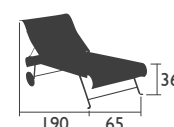

Stahlrahmen
Sitzfläche und Rückenlehne aus unzerreißbarem
Technischem Outdoorgewebe
Erhältlich in 20 TOG-Farben (*Details S. 1b*)

6 KG

SONNENLIEGE

I308 - SONNENLIEGE

Stahlrahmen
Liegefläche und Rückenlehne aus unzerreißbarem
Technischem Outdoorgewebe
Verstellbare Rückenlehne mit 4 Positionen.
2 Räder Ø 20 cm
Erhältlich in 20 TOG-Farben (*Details S. 1b*)

19,2 KG

Zubehör: Kopfstütze Basics S. 122

PIKTOGRAMME

EXTRA		Extra Hochschutzbehandlung	SCHUTZ		UV beständig	GARANTIE		Garantie 1 Jahr	MARKT		Fachleute Händler
		Hochschutzbehandlung			Stoff Wasserabweisend			Garantie 3 Jahre			Spezialisierte Großmärkte
DETAILANGABEN		Demontierbar		Klappbar		Einstellbar		Zum Ausziehen		Anzahl Gäste	
		Abklappbar		Stapelbar		Maschinenwaschbar bei 40°C		Abnehmbar			