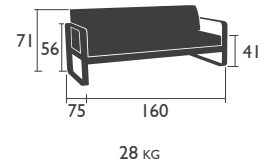

8440 - SESSEL
Struktur und Gestell aus Aluminium
Kissen aus Sunbrella-Gewebe (2 Farben)