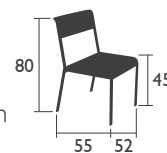

BELLEVIE

DESIGN PAGNON PELHAÏTRE

SITZMÖBEL in Standardhöhe

8401 - STUHL

Füße, Struktur, Sitzfläche und Rückenlehne aus Aluminium
Stapelbarkeit: x 10 (Stapelhöhe: 1480 mm)

5,6 KG

BELLEVIE (Fortsetzung)

DESIGN PAGNON PELHAÏTRE

BÄNKE in Standardhöhe

8410 - BANK
Sitzfläche aus elektroverzinktem Stahl
Gestell Aluminium

14 KG

8415 - BANK MIT RÜCKENLEHNE
Sitzfläche aus elektroverzinktem Stahl
Gestell und Rückenlehne aus Aluminium

18 KG

TISCH in Standardhöhe

8420 - TISCH 90 X 196 CM
Tischplatte und Gestell aus Aluminium

29 KG

NIEDRIGER Tisch

8450 - NIEDRIGER TISCH
Tischplatte und Gestell aus Aluminium

14 KG

BELLEVIE (Fortsetzung)

NIEDRIGE Sitzmöbel