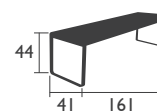

BELLEVIE

DESIGN PAGNON PELHAÏTRE

SITZMÖBEL in Standardhöhe

8401 - STUHL

Füße, Struktur, Sitzfläche und Rückenlehne aus Aluminium
Stapelbarkeit: x 10 (Stapelhöhe: 1480 mm)

5,6 KG

BELLEVIE (Fortsetzung)

DESIGN PAGNON PELHAÏTRE

BÄNKE in Standardhöhe

8410 - BANK
Sitzfläche aus elektroverzinktem Stahl
Gestell Aluminium

14 KG

8415 - BANK MIT RÜCKENLEHNE
Sitzfläche aus elektroverzinktem Stahl
Gestell und Rückenlehne aus Aluminium

18 KG

TISCH in Standardhöhe

8420 - TISCH 90 X 196 CM
Tischplatte und Gestell aus Aluminium

29 KG

NIEDRIGER Tisch

8450 - NIEDRIGER TISCH
Tischplatte und Gestell aus Aluminium

14 KG

BELLEVIE (Fortsetzung)

NIEDRIGE Sitzmöbel