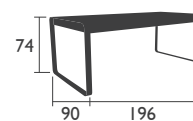

BELLEVIE

DESIGN PAGNON PELHAÏTRE

SITZMÖBEL in Standardhöhe

8401 - STUHL

Füße, Struktur, Sitzfläche und Rückenlehne aus Aluminium
Stapelbarkeit: x 10 (Stapelhöhe: 1480 mm)

5,6 KG

BELLEVIE (Fortsetzung)

DESIGN PAGNON PELHAÏTRE

BÄNKE in Standardhöhe

8410 - BANK
Sitzfläche aus elektroverzinktem Stahl
Gestell Aluminium

14 KG

8415 - BANK MIT RÜCKENLEHNE
Sitzfläche aus elektroverzinktem Stahl
Gestell und Rückenlehne aus Aluminium

18 KG

TISCH in Standardhöhe

8420 - TISCH 90 X 196 CM
Tischplatte und Gestell aus Aluminium

29 KG

NIEDRIGER Tisch

8450 - NIEDRIGER TISCH
Tischplatte und Gestell aus Aluminium

14 KG

BELLEVIE (Fortsetzung)

NIEDRIGE Sitzmöbel