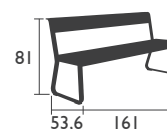

BELLEVIE

DESIGN PAGNON PELHAÏTRE

SITZMÖBEL in Standardhöhe

8401 - STUHL

Füße, Struktur, Sitzfläche und Rückenlehne aus Aluminium
Stapelbarkeit: x 10 (Stapelhöhe: 1480 mm)

5,6 KG

BELLEVIE (Fortsetzung)

DESIGN PAGNON PELHAÏTRE

BÄNKE in Standardhöhe

8410 - BANK
Sitzfläche aus elektroverzinktem Stahl
Gestell Aluminium

14 KG

8415 - BANK MIT RÜCKENLEHNE
Sitzfläche aus elektroverzinktem Stahl
Gestell und Rückenlehne aus Aluminium

18 KG

TISCH in Standardhöhe

8420 - TISCH 90 X 196 CM
Tischplatte und Gestell aus Aluminium

29 KG

NIEDRIGER Tisch

8450 - NIEDRIGER TISCH
Tischplatte und Gestell aus Aluminium

14 KG

BELLEVIE (Fortsetzung)

NIEDRIGE Sitzmöbel