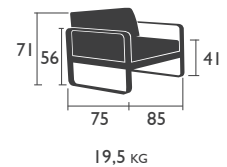

BELLEVIE (Fortsetzung)

NIEDRIGE Sitzmöbel

8445 - SOFA
Struktur und Gestell aus Aluminium
Kissen aus Sunbrella-Gewebe (2 Farben)

8440 - SESSEL
Struktur und Gestell aus Aluminium
Kissen aus Sunbrella-Gewebe (2 Farben)

KISSEN FÜR SITZMÖBEL BELLEVIE

Durchgefärbte Acrylfasern - Exklusiv für Fermob von Sunbrella®
Wasserabweisend, fleckabweisend, schimmelbeständig.

Füllung:

Sitzfläche: 2 hochfeste Schaumstoffplatten für Halt und Komfort

Rückenlehne: 3 hochfeste Schaumstoffplatten für Halt, Komfort und Festigkeit

Bei schlechtem Wetter im Innern aufbewahren

In 2 Farben erhältlich

- 81 Grauweiß
- 79 Flanellgrau

NEW

GRAUWEISS, EMPFOHLEN
IN KOMBINATION MIT DEN 24 FARBEN DER FARBKARTE:

FLANELLGRAU, EMPFOHLEN MIT DER STRUKTUR:

● 19 Leinen	● 14 Muskat	● 09 Rost	● 48 Rosmarin	● 33 Paprika	● 43 Chili
● 44 Pflaume	● 38 Metallgrau	● 26 Gewittergrau	● 47 Anthrazit	● 42 Lakritze