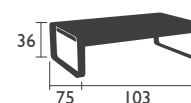

BELLEVIE

DESIGN PAGNON PELHAÏTRE

SITZMÖBEL in Standardhöhe

8401 - STUHL

Füße, Struktur, Sitzfläche und Rückenlehne aus Aluminium
Stapelbarkeit: x 10 (Stapelhöhe: 1480 mm)

5,6 KG

BELLEVIE (Fortsetzung)

DESIGN PAGNON PELHAÏTRE

BÄNKE in Standardhöhe

8410 - BANK
Sitzfläche aus elektroverzinktem Stahl
Gestell Aluminium

14 KG

8415 - BANK MIT RÜCKENLEHNE
Sitzfläche aus elektroverzinktem Stahl
Gestell und Rückenlehne aus Aluminium

18 KG

TISCH in Standardhöhe

8420 - TISCH 90 X 196 CM
Tischplatte und Gestell aus Aluminium

29 KG

NIEDRIGER Tisch

8450 - NIEDRIGER TISCH
Tischplatte und Gestell aus Aluminium

14 KG

BELLEVIE (Fortsetzung)

NIEDRIGE Sitzmöbel