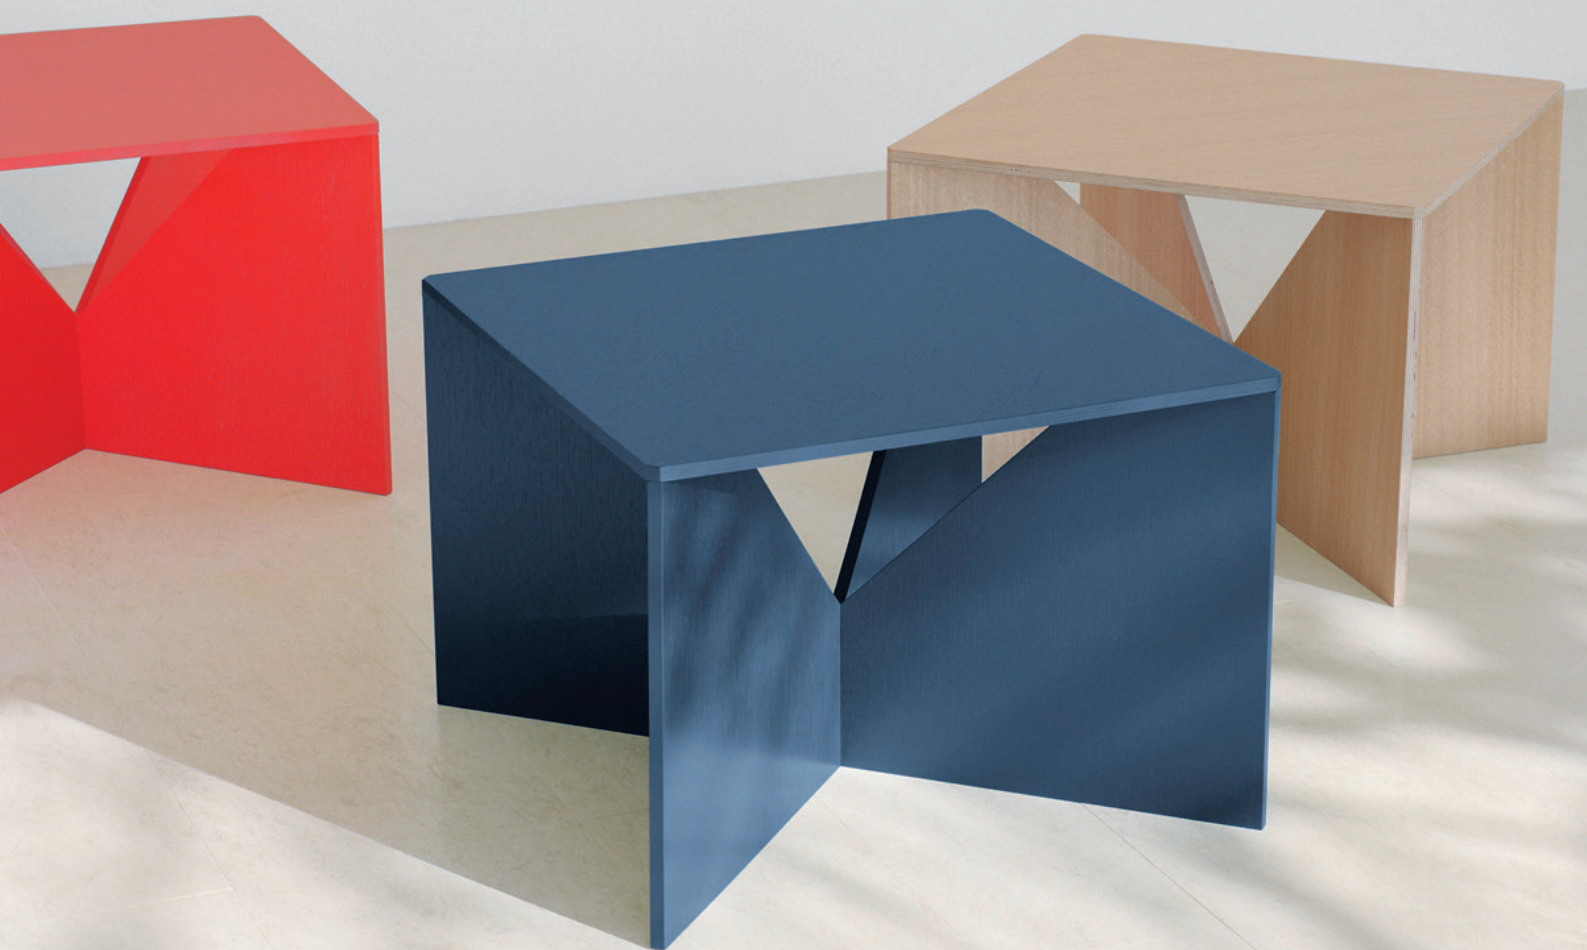

FK04 CALVERT COUCHTISCH / COFFEE TABLE
EICHE FURNIERTES SCHICHTHOLZ, FARBIG LACKIERT / OAK-VENEERED PLYWOOD, WITH COLOUR LAQUER;
EICHE FURNIERTES SCHICHTHOLZ, KLAR LACKIERT / OAK-VENEERED PLYWOOD, CLEAR LAQUERED