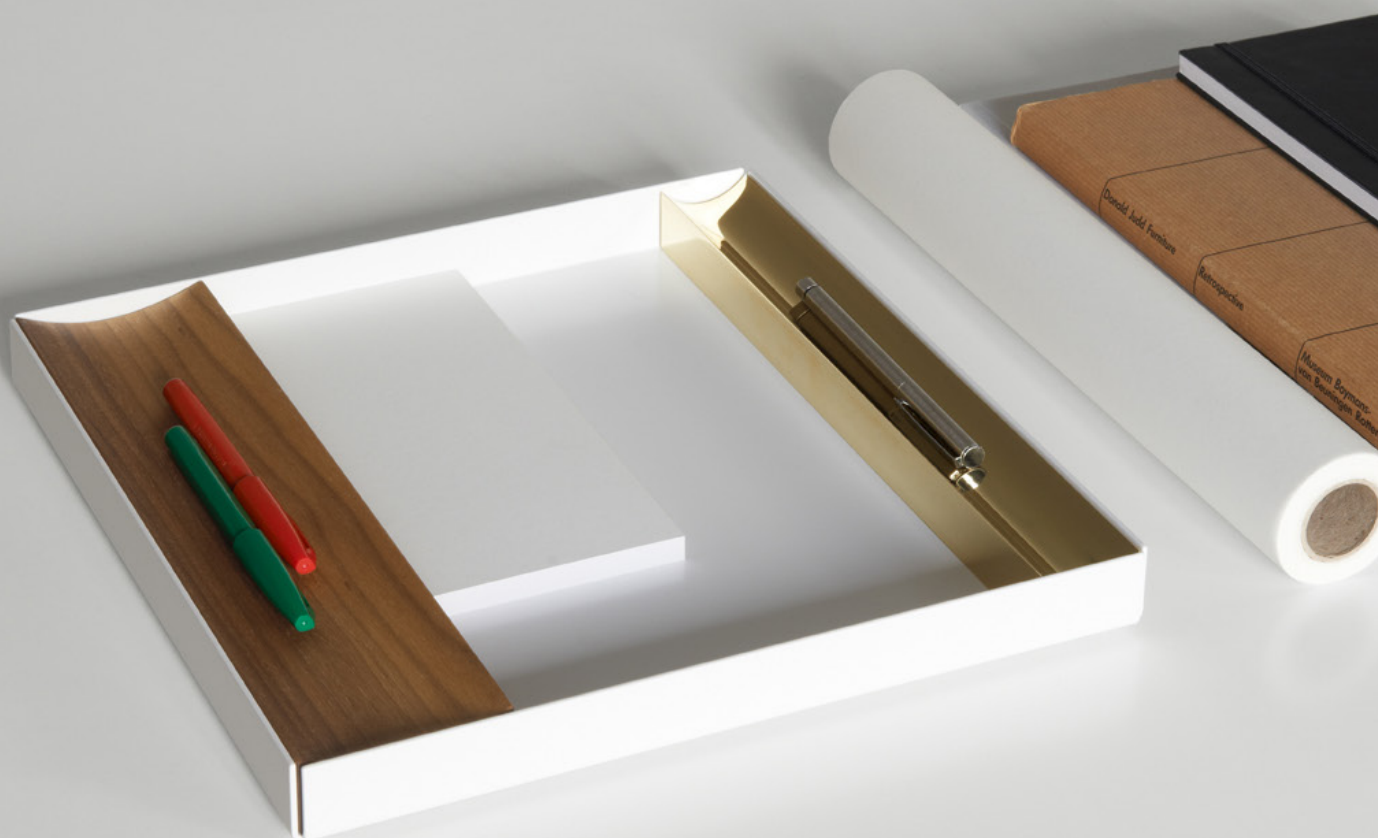

AC12 PEN SCHALE / TRAY
EUROPÄISCHER NUSSBAUM, GEÖLT /
EUROPEAN WALNUT, OILED
MESSING, POLIERT /
BRASS, POLISHED
CM04 ITO TABLETT / TRAY