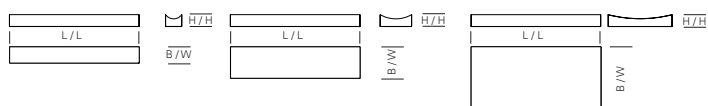

AC12 PEN

SCHALE / TRAY
DESIGN: PHILIPP MAINZER, 2013

LÄNGE / LENGTH

304 MM (3 7/8 INCH)
304 MM (3 7/8 INCH)
304 MM (3 7/8 INCH)

BREITE / WIDTH

74 MM (3 7/8 INCH)
151 MM (3 7/8 INCH)
38 MM (3 7/8 INCH)

HÖHE / HEIGHT

28 MM (3 7/8 INCH)
28 MM (6 3/4 INCH)
28 MM (6 3/4 INCH)

MATERIAL, OBERFLÄCHE / MATERIAL, FINISH

EUROPÄISCHE EICHE, GEÖLT /
EUROPEAN OAK, OILED

EUROPÄISCHER NUSSBAUM, GEÖLT /
EUROPEAN WALNUT, OILED

MESSING, POLIERT /
BRASS, POLISHED