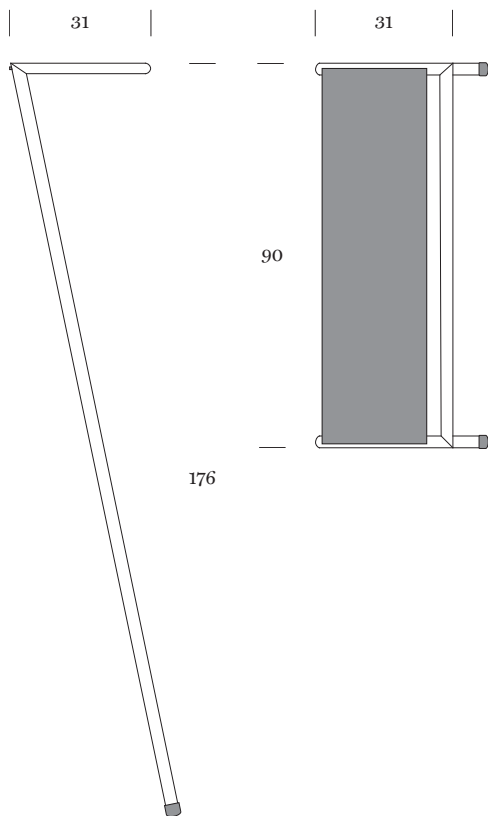

# Zen

Design: Beat Glässer

**MOX**

**Zen**  
**Design: Beat Glässer**  
**2001**

Verchromtes Stahlrohr glanz mit  
 rutschfesten Gummiabschlüssen;  
 Ablage aus pulverbeschichtetem  
 Stahlblech weiss oder schwarz

Chrome plated tubes shiny with  
 rubber feet at the ends; rack in  
 powder-coated steel panel black

Die Garderobe Zen lehnt ohne Montage gegen jede Wand. Das oben ein-  
 gelegte Stahlblech dient als Ablage für Hut oder Tasche. Im Eingang, als  
 Ankleide oder im Büro – Zen ist immer da, wo Sie eine Garderobe brauchen.

The Zen wardrobe leans against any wall without having to be attached. The  
 high density chrome frame of Zen makes this wardrobe solid and secure  
 while looking elegant and light. There's even an additional shelf for storage.