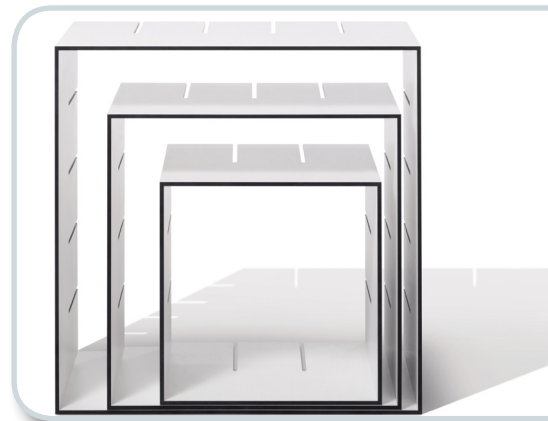

Länge Length	Breite Width	Tiefe Depth
kleine Box / small box	312	312	312 / 200
mittlere Box / medium box	414	414	312 / 200
große Box / large box	516	516	312 / 200