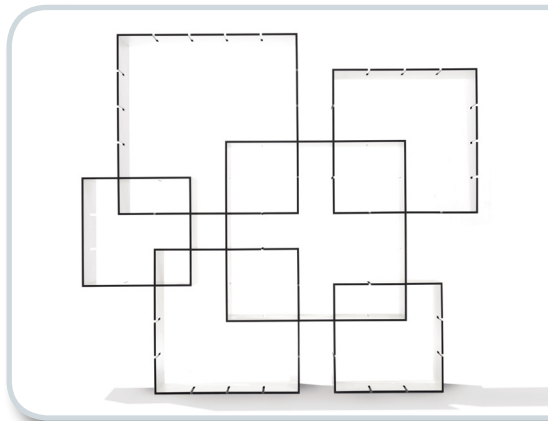

Länge Length	Breite Width	Tiefe Depth
kleine Box / small box	312	312	312 / 200
mittlere Box / medium box	414	414	312 / 200
große Box / large box	516	516	312 / 200