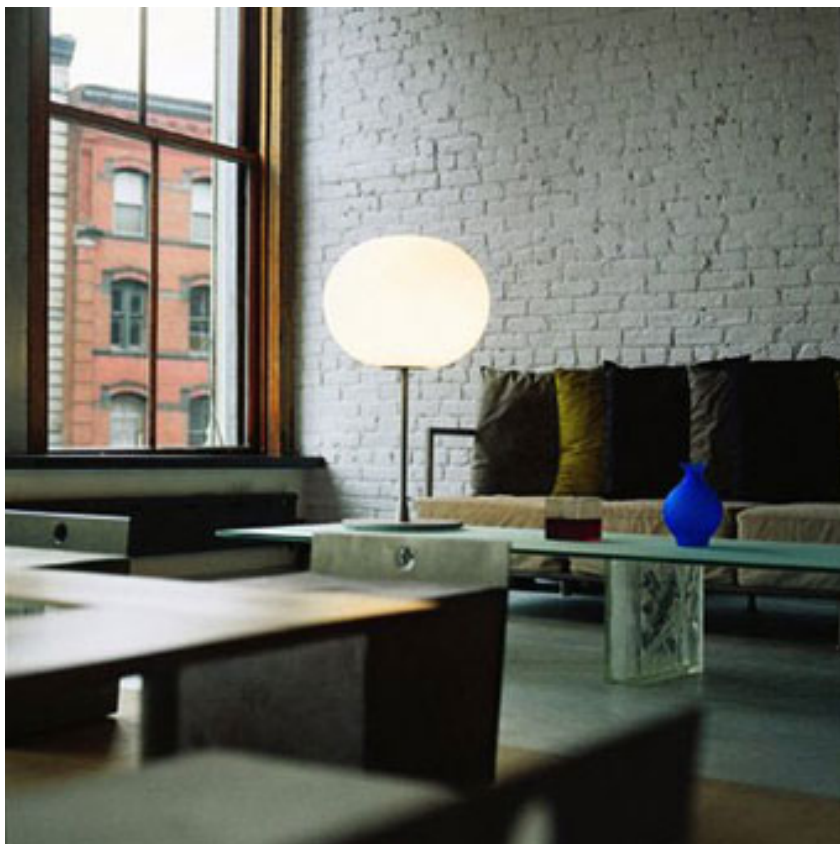

PRODUKTBESCHREIBUNG

Montage	: Tisch
Beschreibung des Lampen	: 1 x MAX 230W E27 HSGS/F
Umgebung	: Innenbeleuchtung
Color Base	: Weiß, Silber matt
Technische Beschreibung	: Tischleuchte für diffuses Licht. Diffusor bestehend aus mundgeblasenem Opalglas mit geätzter Außenfläche und einem Abdeckring mit Gewinde aus druckgegossener Aluminiumlegierung, galvanisch alodineverchromt. Sockel aus massivem Stahl, Schaft aus Stahlrohr und Diffusorhalterung aus druckgegossener Aluminiumlegierung, alle Elemente grau oder weiss lackiert.

ELEKTROTECHNIK

Notleuchte	: Ohne
Switching	: Die ON/OFF Bedienung der Leuchte Dimmer zur Lichtstärkeregelung von 0 bis 100% am zweiadrigen Kabel
Spannung (V)	: 230

TECHNISCHE DATEN

Shape	: Base rund
Supply	: Elektrokabel
Cord length(mm)	: 1900
Baumaterial	: Aluminium oder geblasenes Glas oder Stahl
Gewicht (kg)	: 12,2

Glo-Ball T2
design by Jasper Morrison